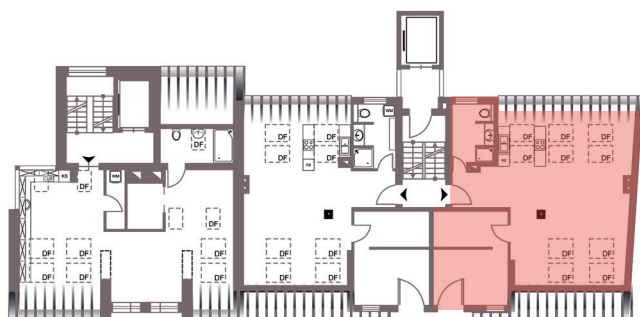

BOCKENHEIM
APARTMENTS

WOHNUNG 17 | PENTHOUSE

Wohnen / Essen / Kochen	41,46 m ²
Schlafen	19,46 m ²
Diele	4,81 m ²
Bad	6,11 m ²
Gesamt	71,84 m²

5. OG

NEUBAU | AUFSTOCKUNG

WOHNUNGSTYP 08

TELEFON 069 979883 - 0 | FRANKFURT@IMMOCONCEPT.EU