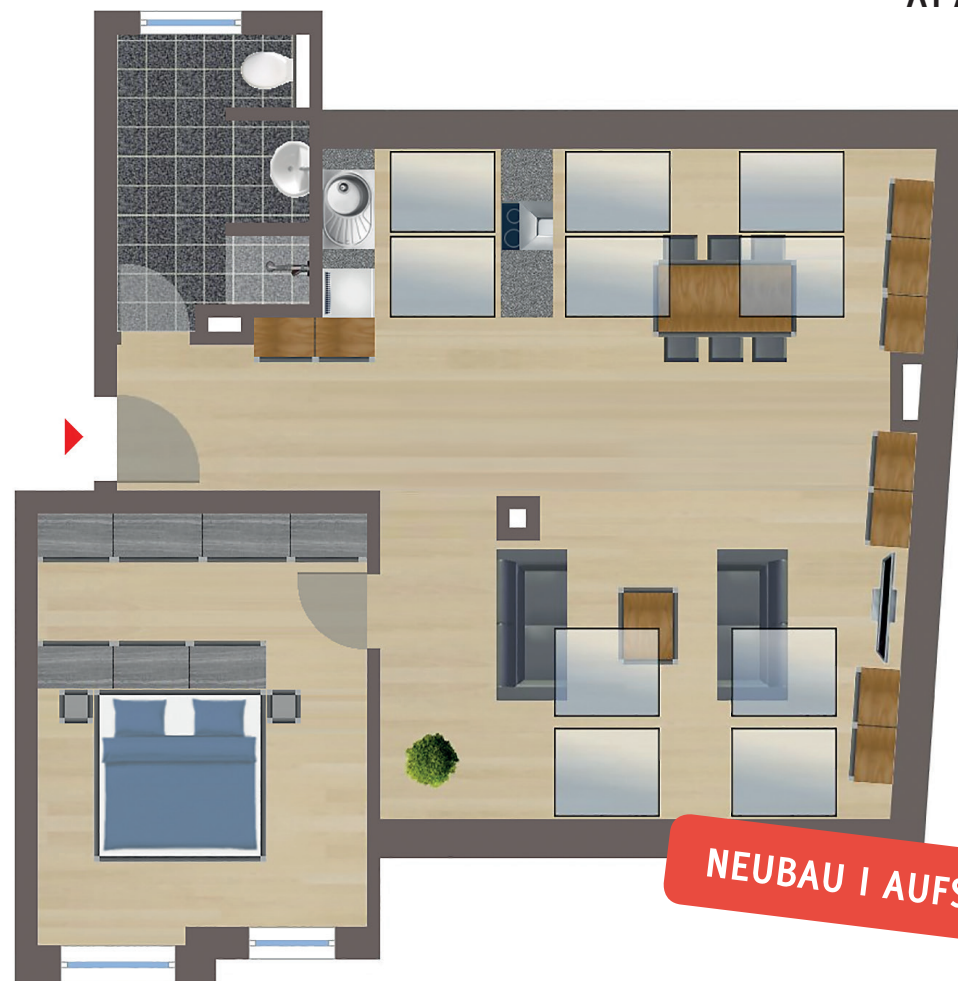

BOCKENHEIM
APARTMENTS

WOHNUNG 17 | PENTHOUSE

Wohnen / Essen / Kochen	41,46 m ²
Schlafen	19,46 m ²
Diele	4,81 m ²
Bad	6,11 m ²
Gesamt	71,84 m²

5. OG

NEUBAU | AUFSTOCKUNG

WOHNUNGSTYP 08

TELEFON 069 979883 - 0 | FRANKFURT@IMMOCONCEPT.EU